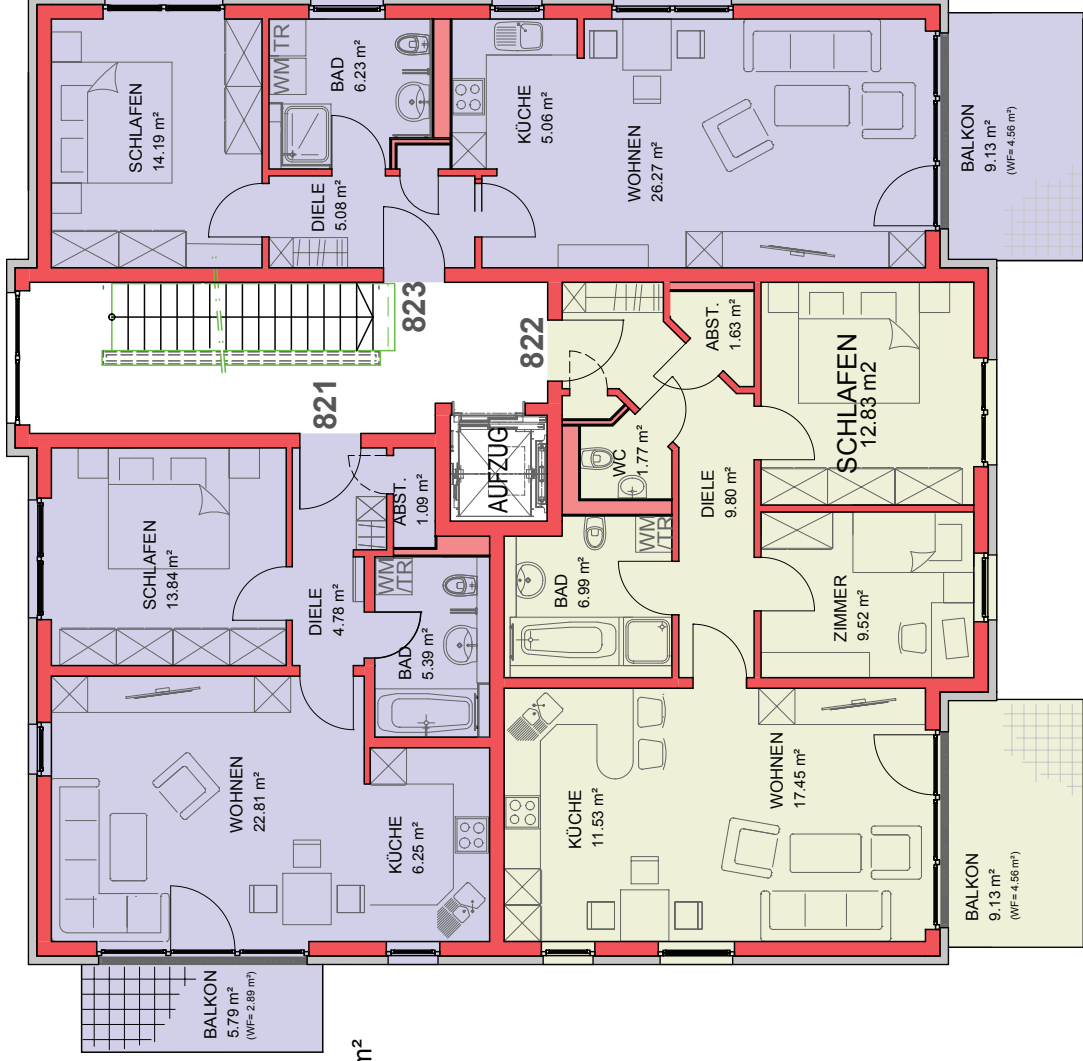

Gesamtwohnfläche: 57,09 m²

Wohnung 803

Gesamtwohnfläche: 76,25 m²

Wohnung 802

Gesamtwohnfläche: 61,59 m²

„Wohnen im Park“

Exklusive Eigentumswohnungen in Füßen

HAUS H 1. OBERGESCHOSS

Gesamtwohnfläche: 61,59 m²

„Wohnen im Park“

Exklusive Eigentumswohnungen in Füßen

HAUS H 2. OBERGESCHOSS

HUBERT SCHMID

Bauunternehmen GmbH
Iglauer Straße 2, 87616 Marktoberdorf
Telefon 0 83 42 / 96 10-100
Telefax 0 83 42 / 96 10-159

Wohnung 821

Gesamtwohnfläche: 57,05 m²

Wohnung 822

Gesamtwohnfläche: 76,08 m²

Wohnung 823

Gesamtwohnfläche: 61,39 m²

„Wohnen im Park“

Exklusive Eigentumswohnungen in Füßen