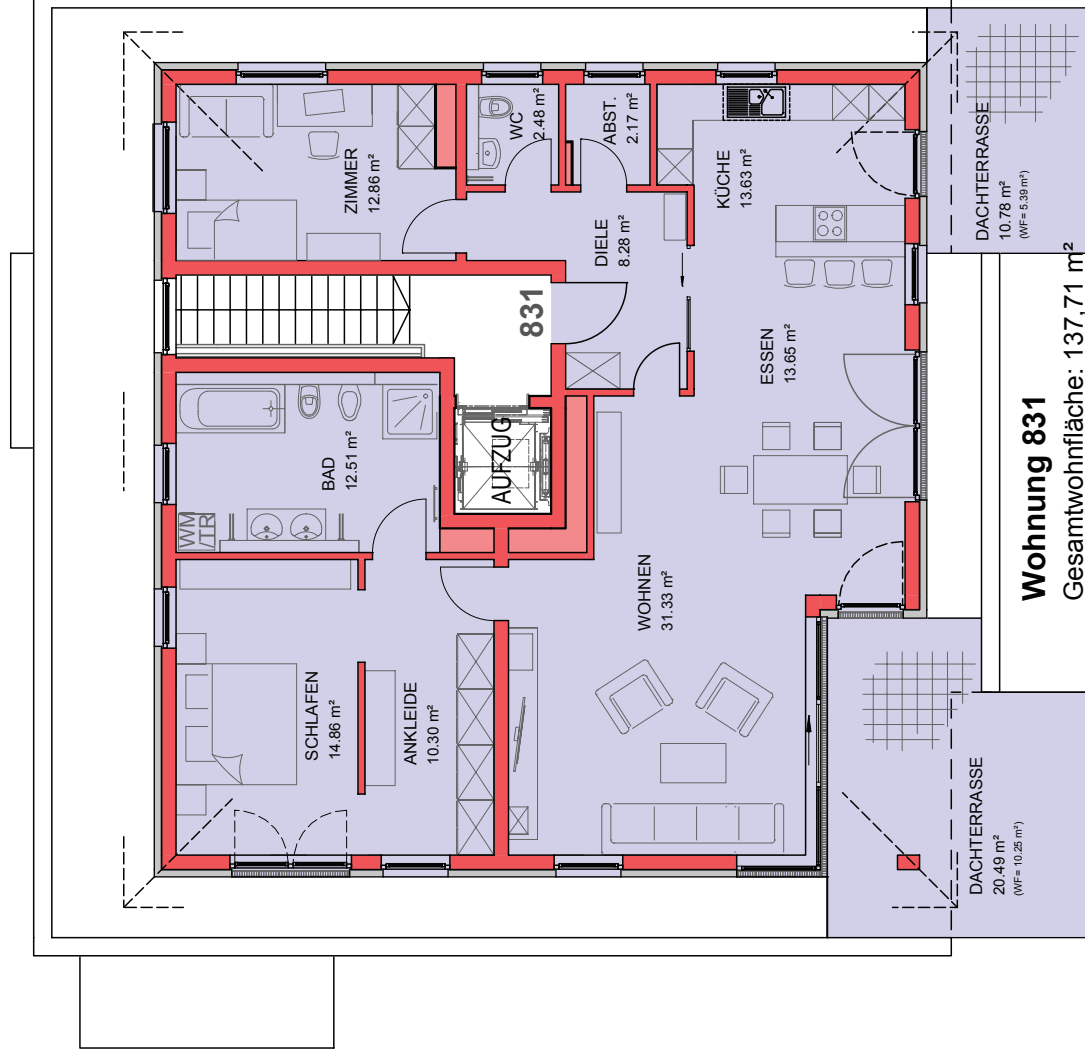

„Wohnen im Park“

Exklusive Eigentumswohnungen in Füßen

HAUS H
DACHGESCHOSS

HUBERT SCHMID

Bauunternehmen GmbH
Iglauer Straße 2 87616 Marktoberdorf
Telefon 0 83 42 / 96 10-100
Telefax 0 83 42 / 96 10-159