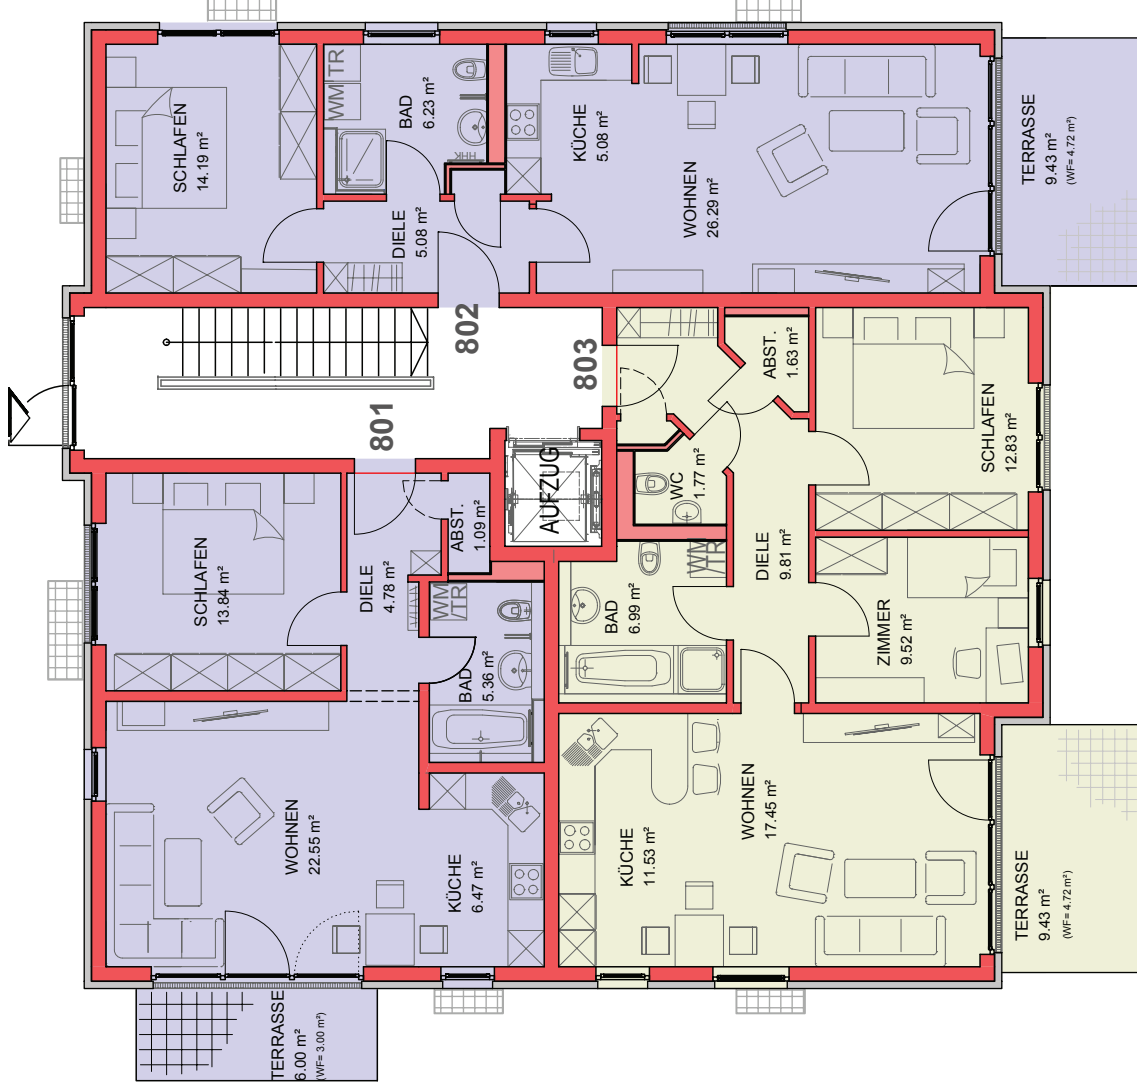

„Wohnen im Park“

Exklusive Eigentumswohnungen in Füssen

HUBERT SCHMID

Bauunternehmen GmbH
Iglauer Straße 2 87616 Marktoberdorf
Telefon 0 83 42 / 96 10-100
Telefax 0 83 42 / 96 10-159

HAUS H ERDGESCHOSS

Wohnung 801

Gesamtwohnfläche: 57,09 m²

Wohnung 803

Gesamtwohnfläche: 76,25 m²

Wohnung 802

Gesamtwohnfläche: 61,59 m²