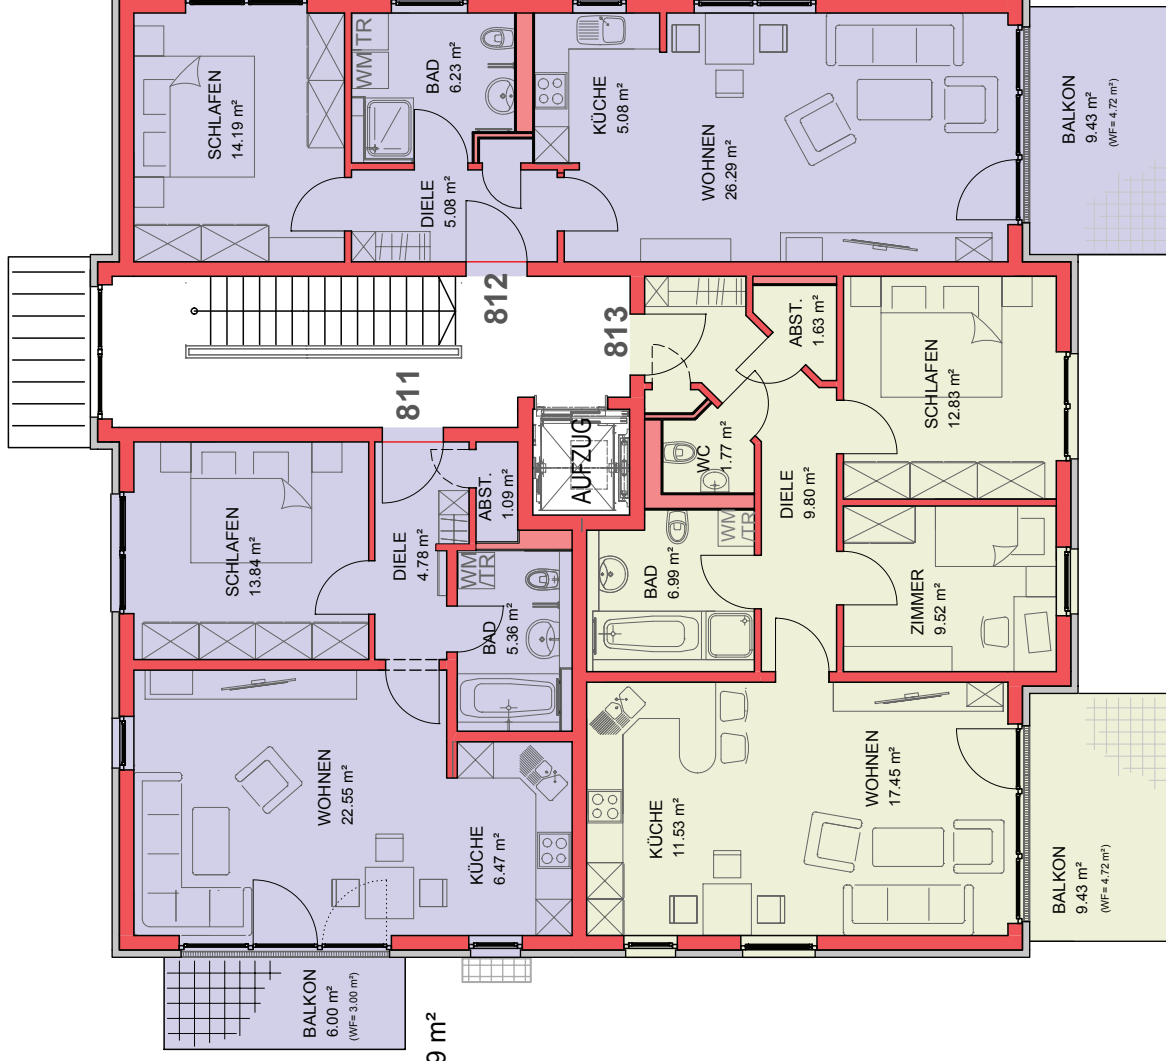

Gesamtwohnfläche: 57,09 m²

Wohnung 803

Gesamtwohnfläche: 76,25 m²

Wohnung 802

Gesamtwohnfläche: 61,59 m²

„Wohnen im Park“

Exklusive Eigentumswohnungen in Füßen

HAUS H 1. OBERGESCHOSS

HUBERT SCHMID

Bauunternehmen GmbH
Iglauer Straße 2, 87616 Marktberdorf
Telefon 0 83 42 / 96 10-100
Telefax 0 83 42 / 96 10-159

Wohnung 811

Gesamtwohnfläche: 57,09 m²

Wohnung 813

Gesamtwohnfläche: 76,24 m²

Wohnung 812

Wohnung 821

Gesamtwohnfläche: 57,05 m²

Wohnung 822

Gesamtwohnfläche: 76,08 m²

Wohnung 823

Gesamtwohnfläche: 61,39 m²

„Wohnen im Park“

Exklusive Eigentumswohnungen in Füßen