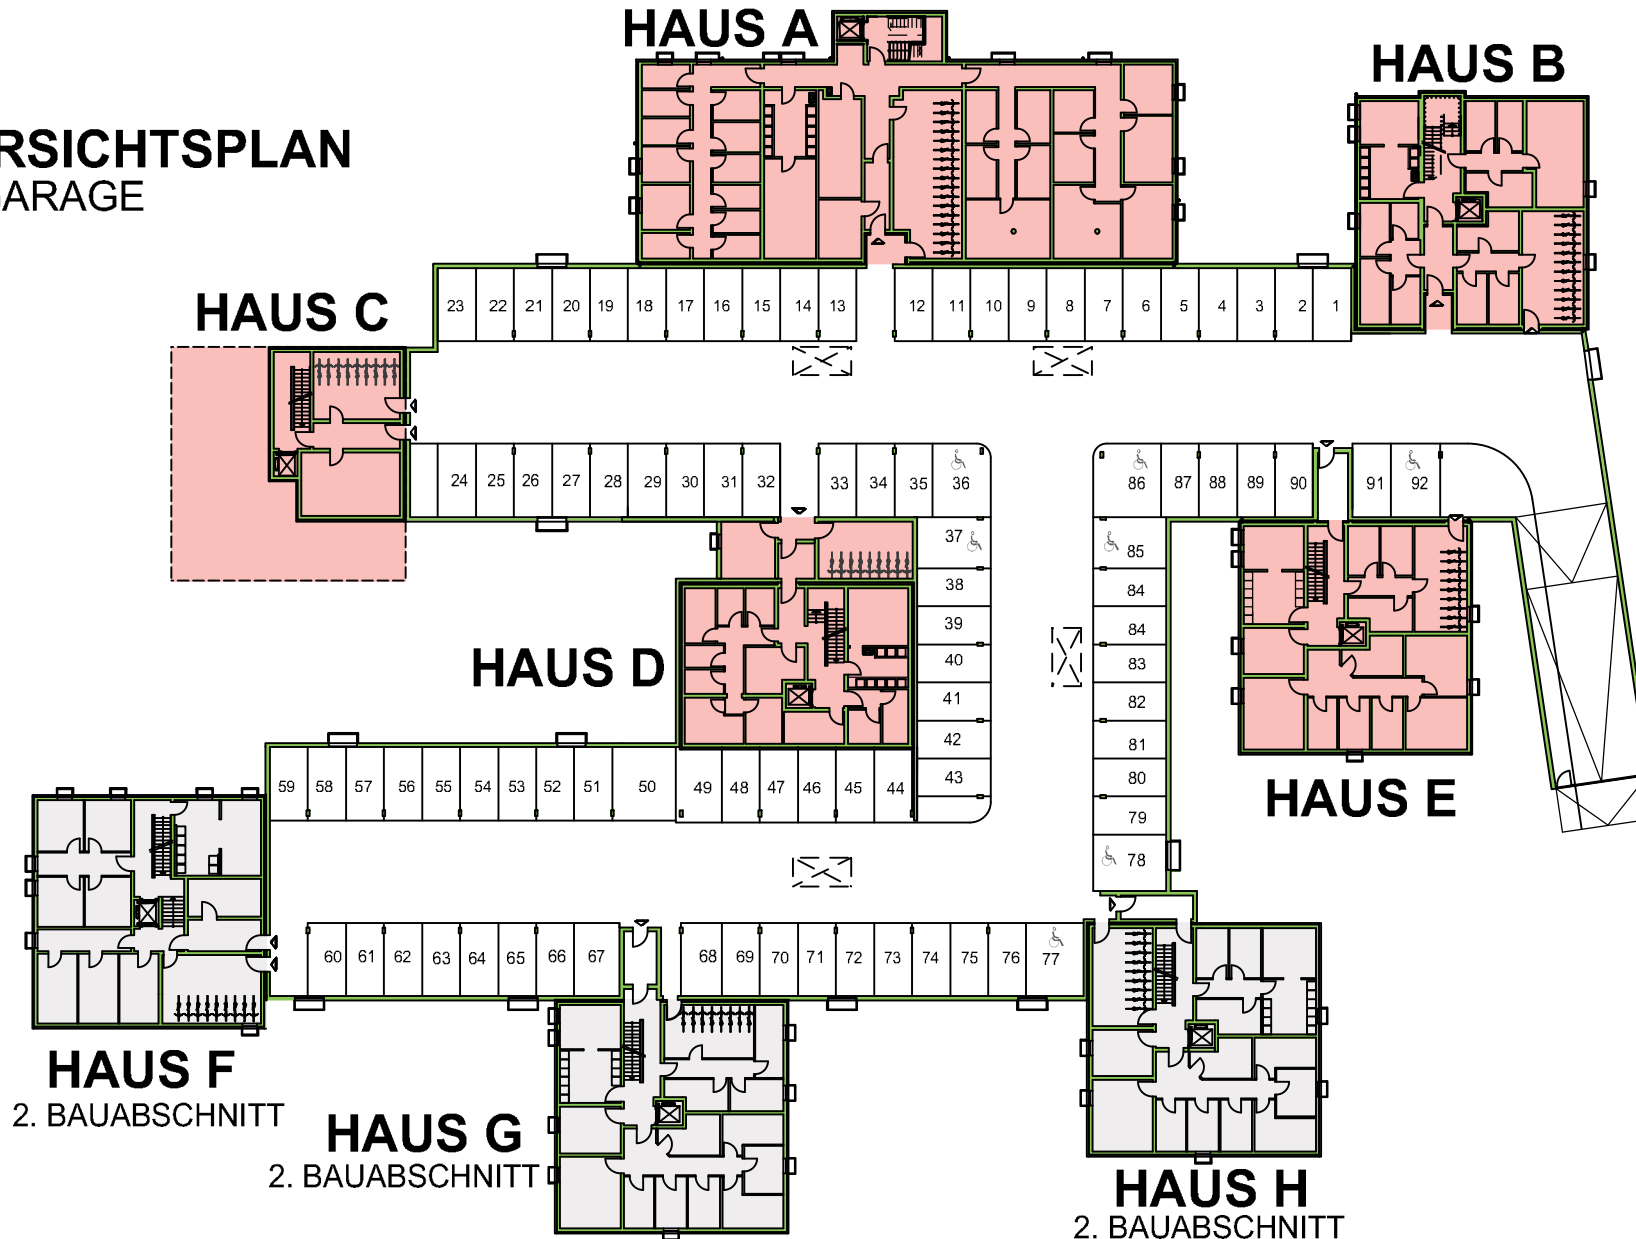

„Wohnen im Park“

Exklusive Eigentumswohnungen in Füßen

HUBERT SCHMID
Bauunternehmen GmbH
Iglauer Straße 2 87616 Marktoberdorf
Telefon 0 83 42 / 96 10-100
Telefax 0 83 42 / 96 10-159

ÜBERSICHTSPLAN TIEFGARAGE